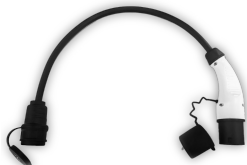

Telefoon houder

Zet je telefoon in de telefoonhouder en volg zonder problemen de route die je wilt rijden.

Zilveren velgen

Stijlvolle zilveren velgen. De velgen passen perfect bij het exterieur van je Carver.

Adapterkabel

Gebruik de adapterkabel om de Carver gemakkelijk op te laden bij een oplaadpaal.

Impregneerspray

De impregneerspray maakt het cabriodak waterdicht en geeft extra bescherming tegen alle soorten vuil.