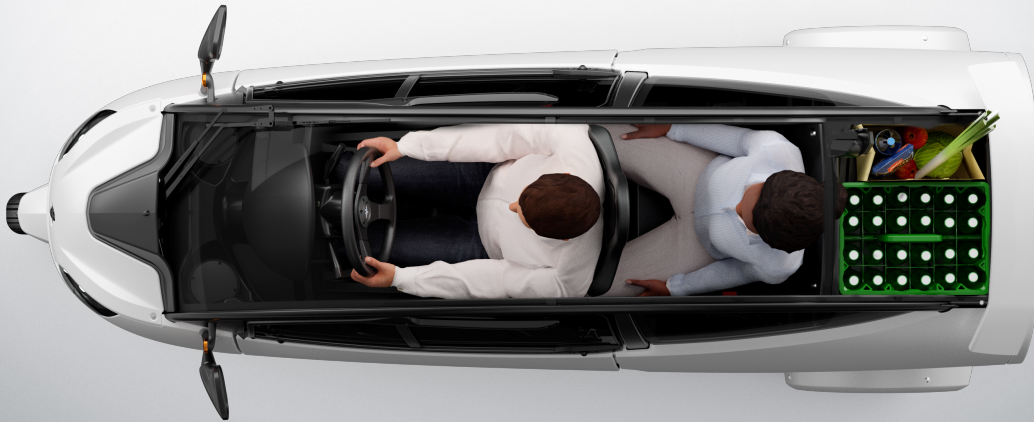

2 PERSONEN & BAGAGE

Wat er ook op jouw planning staat, de Carver biedt alle ruimte voor 2 personen en 75 liter bagage.